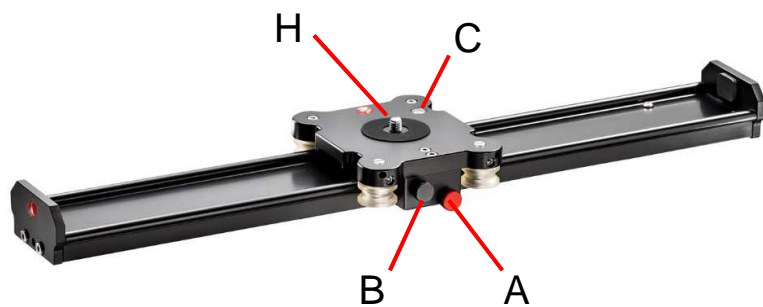

# Deux longueurs disponibles

MVS060A : 60 cm

MVS100A : 100 cm

# Elements clés

- Large chariot pour une grande stabilité de travail
- Montage facilité sur trépied (fonctionne avec 1 ou deux trépieds au choix)
- Multiples pas de vis permettant le montage d'accessoires satellites
- Niveau à bulle intégré sur le chariot
- 8 roulements à bille de haute précision pour un roulage sans effort
- Roues usinés dans un polymère haute densité très résistant permettant à la fois une grande fluidité de mouvement et un grand silence de fonctionnement du chariot
- Réglage de friction permet d'ajuster le confort de fonctionnement du chariot.

# Caractéristiques techniques

Code produit	MVS060A	MVS100A
Pas de vis	3/8 (H)	3/8 (H)
Poids	2,2 Kg	2,8 Kg
Charge admissible	10 Kg	10 Kg
Longueur	60 cm	100 cm
Frein de chariot	A	A
Friction	B	B
Niveau à bulle	C	C