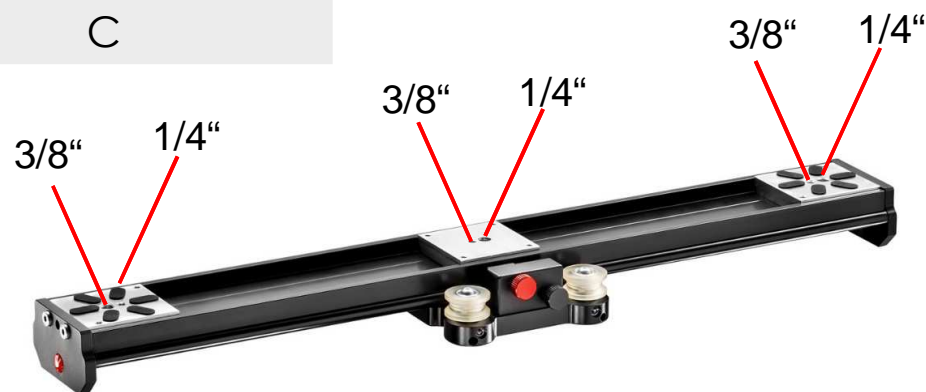

# Deux longueurs disponibles

MVS060A : 60 cm

MVS100A : 100 cm

# Elements clés

- Large chariot pour une grande stabilité de travail
- Montage facilité sur trépied (fonctionne avec 1 ou deux trépieds au choix)
- Multiples pas de vis permettant le montage d'accessoires satellites
- Niveau à bulle intégré sur le chariot
- 8 roulements à bille de haute précision pour un roulage sans effort
- Roues usinés dans un polymère haute densité très résistant permettant à la fois une grande fluidité de mouvement et un grand silence de fonctionnement du chariot
- Réglage de friction permet d'ajuster le confort de fonctionnement du chariot.

# Caractéristiques techniques

Code produit	MVS060A	MVS100A
Pas de vis	3/8 (H)	3/8 (H)
Poids	2,2 Kg	2,8 Kg
Charge admissible	10 Kg	10 Kg
Longueur	60 cm	100 cm
Frein de chariot	A	A
Friction	B	B
Niveau à bulle	C	C